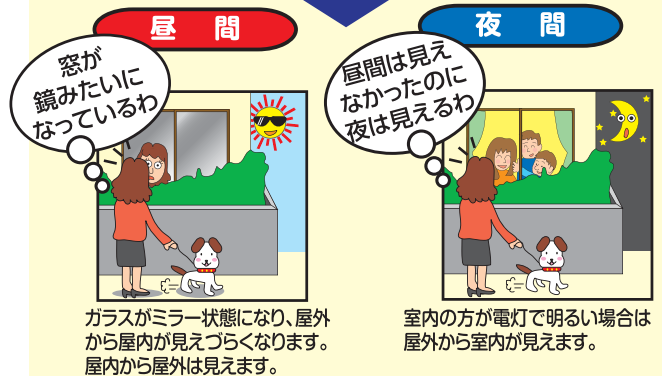

**外貼り専用** 網入りガラス・複層(ペア)ガラスに貼れる **断熱フィルム**

今まで貼れなかった網入り・複層ガラスに貼れる!断熱フィルム

外貼り用ミラー断熱フィルムの特長

**外貼り用** 屋外から貼る!外貼り専用の断熱フィルムです。

今まで熱の割れの恐れがあって貼れなかった鉄線の入った「網入りガラス」、「複層(ペア)ガラス」に貼れる、外貼り用の断熱フィルムです。

※屋内側から貼ると、熱割れする危険性がありますので、貼らないでください

**断熱効果** 日光の熱を鏡のように反射し、冬は、魔法瓶のような効果で室温を保ちます!

**マジックミラー** マジックミラー効果で視線をカット!

**地震対策** ガラスが割れても飛び散らない

**UVカット** 有害なUV(紫外線)を99%以上カット  
UVカットは全面貼りをした時に最大限の能力を発揮します

**屋外仕様** 屋外仕様フィルム:耐光年数3年  
屋外用なので、直射日光などにも強いフィルムです

**透明ガラス用** 透明板ガラス専用の断熱フィルムです

※マジックミラーとは…明るい側から暗い側は透視できないが、その逆は可能な鏡のこと。<「大辞林 第二版」より> (そのため、昼夜見える側が逆転します)

夏は窓からの熱の侵入が7割。冬は窓から外へ逃げる熱が5割といわれています。窓に断熱対策をすると効果的です。

このフィルムは昼夜、見え方が逆転します

外貼り用ミラー断熱フィルム 規格

パッケージサイズ ●Mサイズ: H970mm × W50mm × D50mm パッケージサイズ ●Sサイズ: H505mm × W50mm × D50mm  
外箱サイズ ●Mサイズ: H1000mm × W270mm × D270mm (20本入) 外箱サイズ ●Sサイズ: H545mm × W270mm × D460mm (20本入)