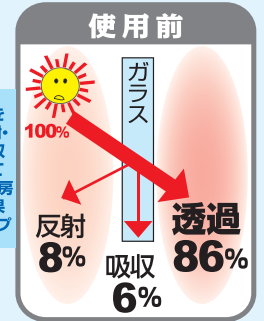

**外貼り専用** 網入りガラス・複層(ペア)ガラスに貼れる **断熱フィルム**

今まで貼れなかった網入り・複層ガラスに貼れる!断熱フィルム

外貼り用ミラー断熱フィルムの特長

**外貼り用** 屋外から貼る!外貼り専用の断熱フィルムです。

今まで熱の割れの恐れがあって貼れなかった鉄線の入った「網入りガラス」、「複層(ペア)ガラス」に貼れる、外貼り用の断熱フィルムです。

※屋内側から貼ると、熱割れする危険性がありますので、貼らないでください

**断熱効果** 日光の熱を鏡のように反射し、冬は、魔法瓶のような効果で室温を保ちます!

**マジックミラー** マジックミラー効果で視線をカット!

**地震対策** ガラスが割れても飛び散らない

**UVカット** 有害なUV(紫外線)を99%以上カット  
UVカットは全面貼りをした時に最大限の能力を発揮します

**屋外仕様** 屋外仕様フィルム:耐光年数3年  
屋外用なので、直射日光などにも強いフィルムです

**透明ガラス用** 透明板ガラス専用の断熱フィルムです

※マジックミラーとは…明るい側から暗い側は透視できないが、その逆は可能な鏡のこと。<「大辞林 第二版」より> (そのため、昼夜見える側が逆転します)

夏は窓からの熱の侵入が7割。冬は窓から外へ逃げる熱が5割といわれています。窓に断熱対策をすると効果的です。

このフィルムは昼夜、見え方が逆転します

外貼り用ミラー断熱フィルム 規格

パッケージサイズ ●Mサイズ: H970mm × W50mm × D50mm パッケージサイズ ●Sサイズ: H505mm × W50mm × D50mm  
外箱サイズ ●Mサイズ: H1000mm × W270mm × D270mm (20本入) 外箱サイズ ●Sサイズ: H545mm × W270mm × D460mm (20本入)