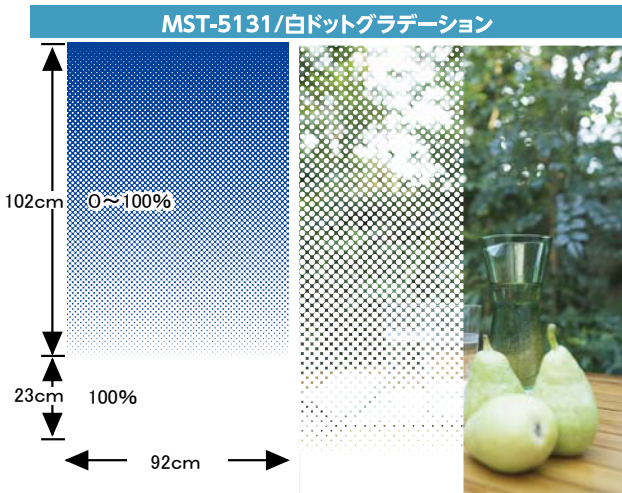

UVカット 99% 暗くならず目かくしできる **ウインドーデコレーション**

ホワイト・グラデーションが美しい目かくしシート

ウインドーデコレーションの特長

- 目かくし** ホワイト・グラデーションが素敵にお部屋の目かくしをします
- UVカット** 有害なUV(紫外線)を99%以上カット
UVカットは全面貼りをした時に最大限の能力を発揮します
- 地震対策** ガラスが割れても飛び散らない
災害時にガラスが割れると凶器に変わります
- スリキズ** スリキズに強い!
スリキズに強いハードコート処理済です

MST-5119施工例

ウインドーデコレーション<柄見本>

※柄見本は印刷物につき、現物と多少色が異なる場合があります。

▲MST-5131柄見本

▲MST-5131施工イメージ

▲MST-5119柄見本

▲MST-5119施工イメージ

MST-5131施工例

ウインドーデコレーション 規格

●Mパッケージサイズ: H970mm × W50mm × D50mm ●M外箱サイズ: H1020mm × W255mm × D230mm (20本入)

品名	柄名	品番	サイズ(cm)	JANコード
ウインドーデコレーションMST5131M	白ドットグラデーション	MST-5131M	92 × 125	4978832 068405
ウインドーデコレーションMST5119M	白ストライプ	MST-5119M	92 × 125	4978832 068375