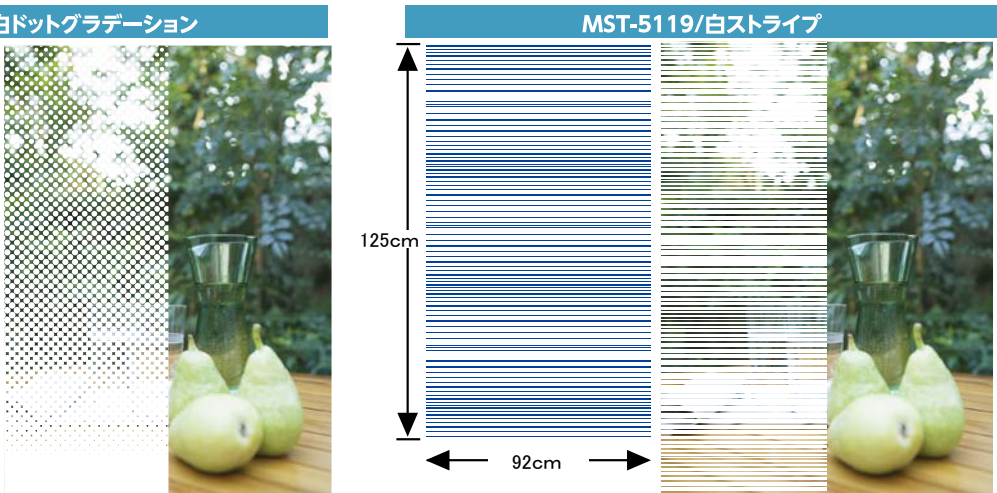

MST-5119施工例

ウインドーデコレーション<柄見本>

※柄見本は印刷物につき、現物と多少色が異なる場合があります。

▲MST-5131柄見本

▲MST-5131施工イメージ

▲MST-5119柄見本

▲MST-5119施工イメージ

MST-5131施工例

ウインドーデコレーション 規格

●Mパッケージサイズ: H970mm × W50mm × D50mm ●M外箱サイズ: H1020mm × W255mm × D230mm (20本入)

品名	柄名	品番	サイズ(cm)	JANコード
ウインドーデコレーションMST5131M	白ドットグラデーション	MST-5131M	92 × 125	4978832 068405
ウインドーデコレーションMST5119M	白ストライプ	MST-5119M	92 × 125	4978832 068375

●Cパッケージサイズ: H970mm × W50mm × D50mm ●M外箱サイズ: H1020mm × W255mm × D230mm (20本入)

品名	柄名	品番	サイズ(cm)	JANコード
ウインドーデコレーションMST5131C	白ドットグラデーション	MST-5131C	60 × 125	4978832 068412
ウインドーデコレーションMST5119C	白ストライプ	MST-5119C	60 × 125	4978832 068382