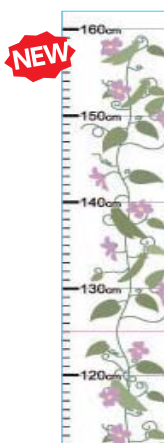

DET-015/キリン

DET-016/豆の木