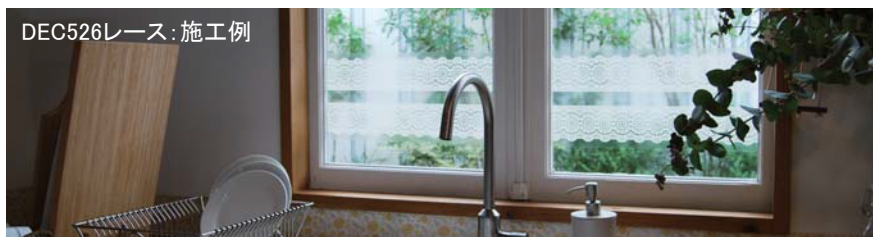

DEC526レース: 施工例

リンテックコマース株式会社

お問合せは、コンシューマー営業部 〒111-0036 東京都台東区松が谷1-3-5JPR上野イーストビル6F
TEL(03)6231-6125 FAX(03)6231-6185

● 本社 〒111-0036 東京都台東区松が谷1-3-5JPR上野イーストビル6F

<http://www.lintec-c.com/>