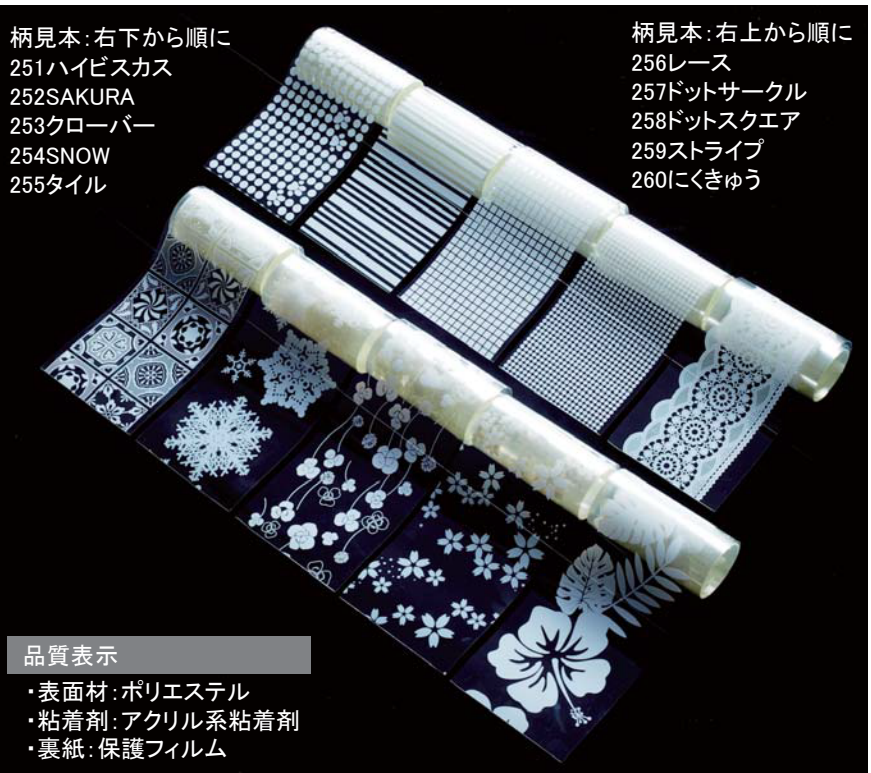

きれいにはがせる… ウィンドーデコレーション

さりげなく素敵に窓の目かくし

ウィンドーデコレーションの特長

- 使用後キレイにはがせる特殊粘着剤使用
- ホワイトタイプだから、貼ってもお部屋が暗くならない

DEC524SNOW施工例

ウィンドーデコレーション<柄見本>

※柄見本は印刷物につき、現物と多少色が異なる場合があります。

DEC-251/ハイビスカス

DEC-252/SAKURA

DEC-253/クローバー

DEC-254/SNOW

DEC-255/タイル

DEC-256/レース

DEC-257/ドットサークル

DEC-258/ドットスクエア

DEC-259/ストライプ

DEC-260/にくきゅう

柄見本: 右下から順に
251ハイビスカス
252SAKURA
253クローバー
254SNOW
255タイル

柄見本: 右上から順に
256レース
257ドットサークル
258ドットスクエア
259ストライプ
260にくきゅう

品質表示

- ・表面材: ポリエステル
- ・粘着剤: アクリル系粘着剤
- ・裏紙: 保護フィルム

ウィンドーデコレーション規格<全10柄>

パッケージサイズ: H130mm × W50mm × D50mm